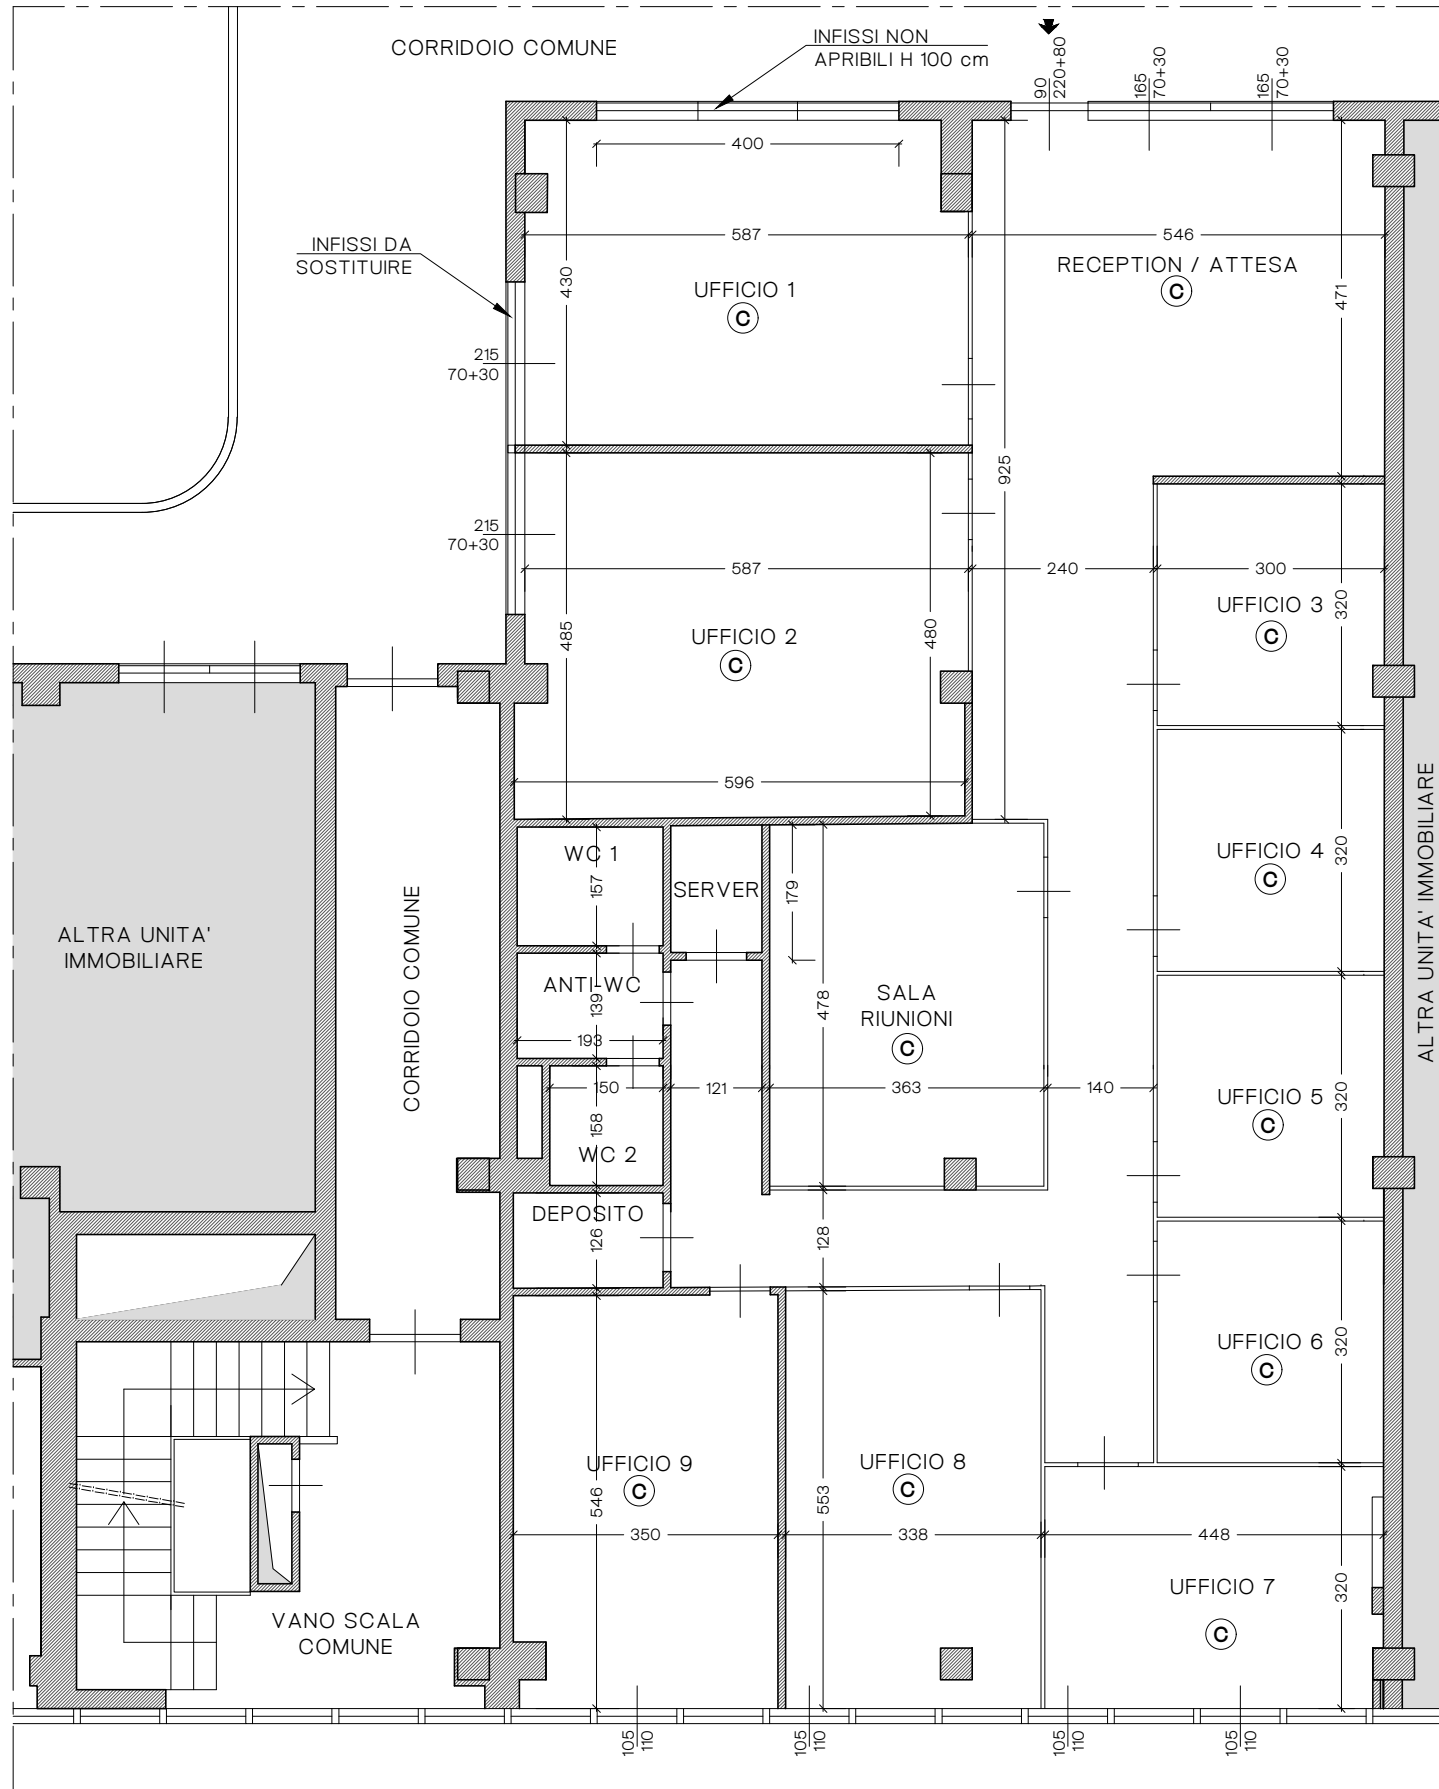

PIANTA PIANO SECONDO 1:100

PIANTA PIANO SECONDO (con arredi) 1:100

LEGENDA

⊙ controsoffitto H 2,80 m

Porta interna in vetro cm 80x210

Porta interna cieca cm 80x210

Tramezzo interno in cartongesso/laterizio H 3,00 m

Parete divisoria in vetro H 2,80 m