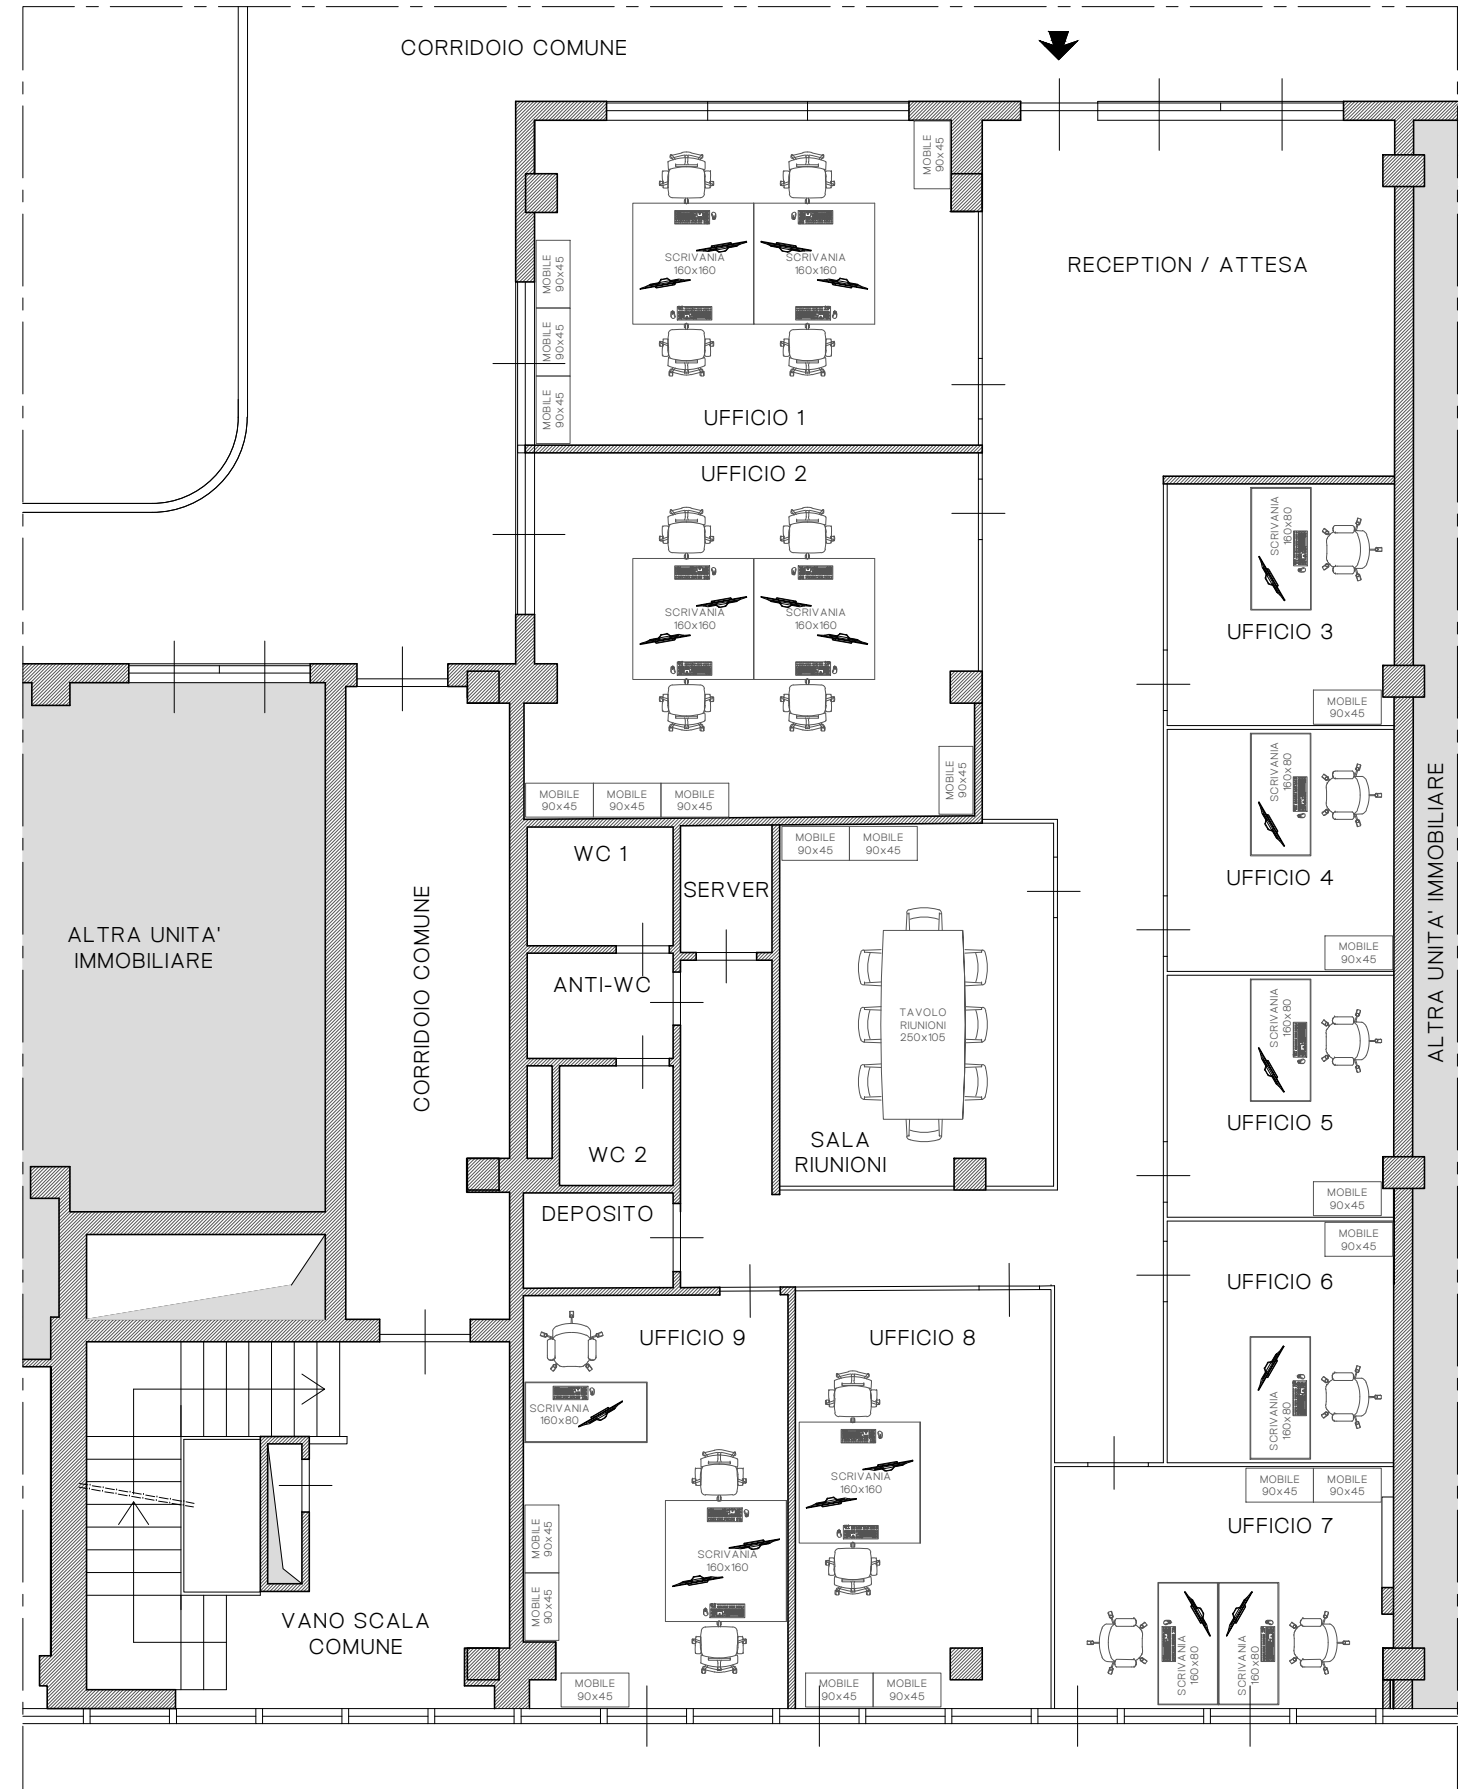

PIANTA PIANO SECONDO 1:100

PIANTA PIANO SECONDO (con arredi) 1:100

LEGENDA

⊙ controsoffitto H 2,80 m

Porta interna in vetro cm 80x210

Porta interna cieca cm 80x210

Tramezzo interno in cartongesso/laterizio H 3,00 m

Parete divisoria in vetro H 2,80 m